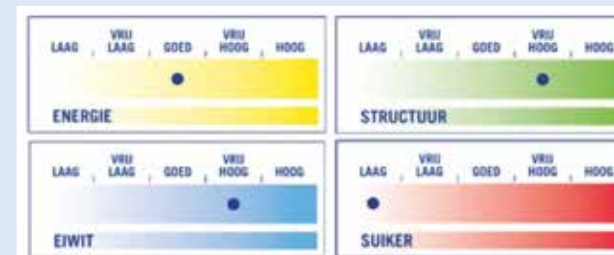

Zo komt u snel naar onze Facebookpagina!

RUWVOER-ANALYSE

Inzicht in • Energie • Eiwit • Structuur • Suikers!

Meer info of bestellen?* > www.havens-shop.com

* Alleen te bestellen in Nederland

DOE DE RUWVOER-CHECK!